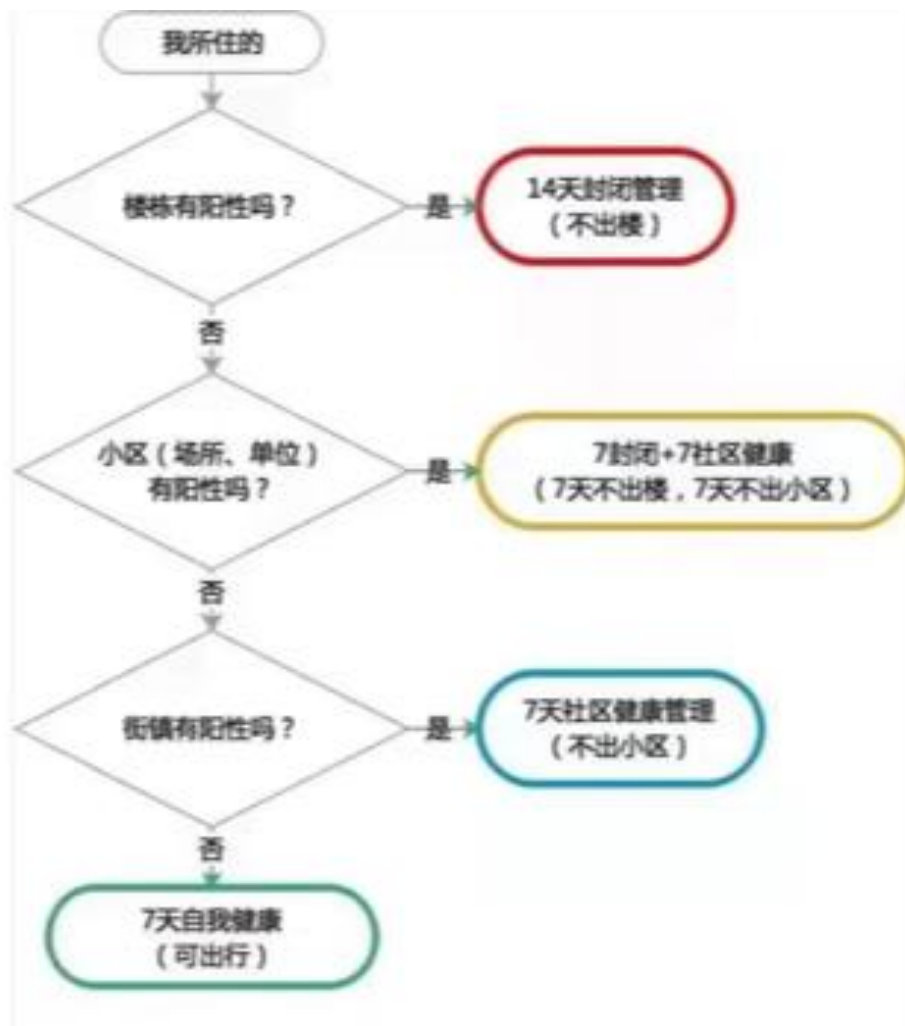

# 1. 参考写真

初日の様子

PCR検査

## 解除要領

# QRコード

支給品（豚肉、野菜）

料理

4月4日の様子